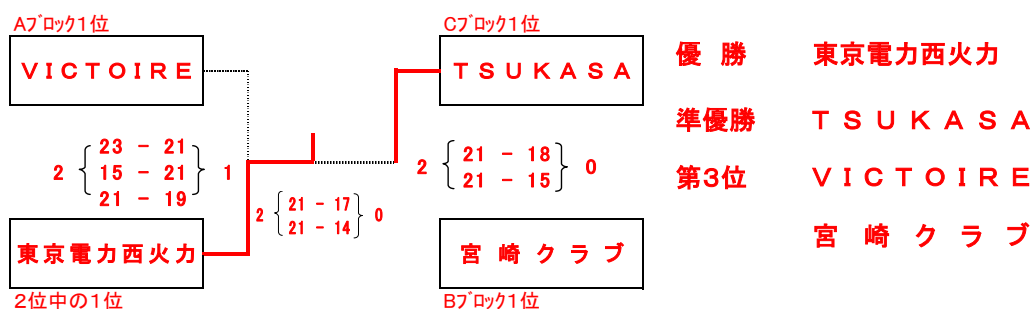

### 男子 2部 Cブロック

	十 四 六	A C O R N S	T S U K A S A	勝 敗	得セット ／ 失セット	取得点 ／ 喪失点	順位
十 四 六	○	2 { 21 - 15 20 - 22 24 - 22 } 1	● { 20 - 22 9 - 21 - } 2	1勝1敗	2 / 3 0.67	94 / 102 0.92	2位
A C O R N S	● { 15 - 21 22 - 20 22 - 24 } 2	○	● { 13 - 21 20 - 22 } 2	0勝2敗	1 / 4 0.25	92 / 108 0.85	3位
T S U K A S A	○ { 22 - 20 21 - 9 } 0	○ { 21 - 13 22 - 20 } 0	○	2勝0敗	4 / 0 ∞	86 / 62 1.39	1位

#### 9人制男子2部【決勝トーナメント】

各ブロックの1位及び2位の中の1位の4チームにより準決勝、決勝戦を行う。

準決勝の審判は各ブロックの2位チームにお願いします。

決勝の審判は準決勝の敗者両チームにお願いします。

会場: 幸スポーツセンター