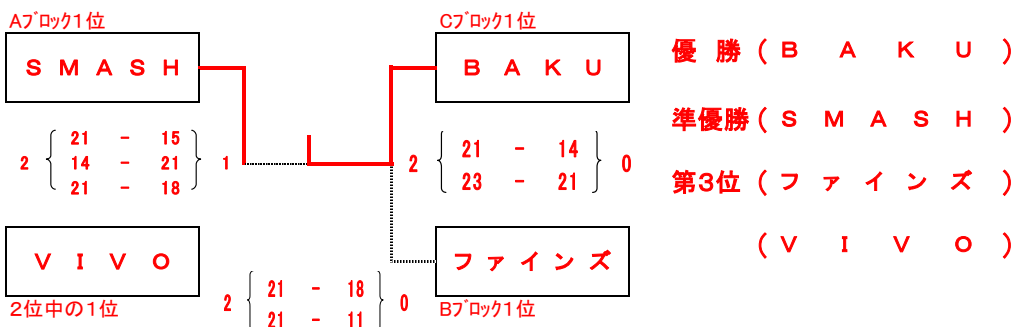

平成21年度 春季市民一般男女9人制バレーボール大会

2009年5月31日(日)

女子の部 Aブロック

会場:とどろきアリーナサブ

	S M A S H	W e e d s	S S Iクラブ	P o l a r i s	勝 敗	得セット / 失セット	取得点 / 喪失点	順位
S M A S H	*	○ { 22 - 20 } ● 2 { 21 - 15 } 0		○ { 21 - 12 } ● 2 { 21 - 10 } 0	2勝0敗	4 / 0 ∞	85 / 57 1.49	1
W e e d s	● { 20 - 22 } ○ 0 { 15 - 21 } 2	*	○ { 21 - 14 } ● 2 { 22 - 20 } -		1勝1敗	2 / 2 1.00	78 / 77 1.01	2
S S Iクラブ		● { 14 - 21 } ○ 0 { 20 - 22 } 2	*	● { 11 - 21 } ○ 0 { 14 - 21 } 2	0勝2敗	0 / 4 0.0	59 / 85 0.69	4
P o l a r i s	● { 12 - 21 } ○ 0 { 10 - 21 } 2		○ { 21 - 11 } ● 2 { 21 - 14 } 0	*	1勝1敗	2 / 2 1.00	64 / 67 0.96	3

女子の部 Bブロック

	ダ★パンダ	V I V O	Z	ファイNZ	勝 敗	得セット / 失セット	取得点 / 喪失点	順位
ダ★パンダ	*	● { 21 - 16 } ○ 1 { 19 - 21 } 2		● { 21 - 18 } ○ 1 { 14 - 21 } 2	0勝2敗	2 / 4 0.50	105 / 118 0.89	3
V I V O	○ { 16 - 21 } ● 2 { 21 - 19 } 1	*	○ { 21 - 9 } ● 2 { 21 - 9 } 0		2勝0敗	4 / 1 4.00	100 / 72 1.39	2
Z		● { 9 - 21 } ○ 0 { 9 - 21 } 2	*	● { 16 - 21 } ○ 0 { 4 - 21 } 2	0勝2敗	0 / 4 0.0	38 / 84 0.45	4
ファイNZ	○ { 18 - 21 } ● 2 { 21 - 14 } 1		○ { 21 - 16 } ● 2 { 21 - 4 } 0	*	2勝0敗	4 / 1 1.00	102 / 71 1.44	1

女子の部 Cブロック

	川崎市役所 女子バレー部	B A K U	V O I C E	キャノン女子	勝 敗	得セット / 失セット	取得点 / 喪失点	順位
川崎市役所 女子バレー部	*	● { 21 - 19 } ○ 1 { 17 - 21 } 2		○ { 21 - 14 } ● 2 { 21 - 6 } 0	1勝1敗	3 / 2 1.50	99 / 81 1.22	2
B A K U	○ { 19 - 21 } ● 2 { 21 - 17 } 1	*	○ { 21 - 18 } ● 2 { 21 - 13 } 0		2勝0敗	4 / 1 4.00	103 / 88 1.17	1
V O I C E		● { 18 - 21 } ○ 0 { 13 - 21 } 2	*	○ { 21 - 11 } ● 2 { 21 - 7 } 0	1勝1敗	2 / 2 1.00	73 / 60 1.22	3
キャノン女子	● { 14 - 21 } ○ 0 { 6 - 21 } 2		● { 11 - 21 } ○ 0 { 7 - 21 } 2	*	0勝2敗	0 / 4 0.0	38 / 84 0.45	4

女子の部【決勝トーナメント】

各ブロックの1位及び2位の中の1位の4チームにより準決勝、決勝戦を行う。
準決勝の審判は各ブロックの2位チームをお願いします。
決勝の審判は準決勝の敗者両チームをお願いします。

会場:とどろきアリーナサブ